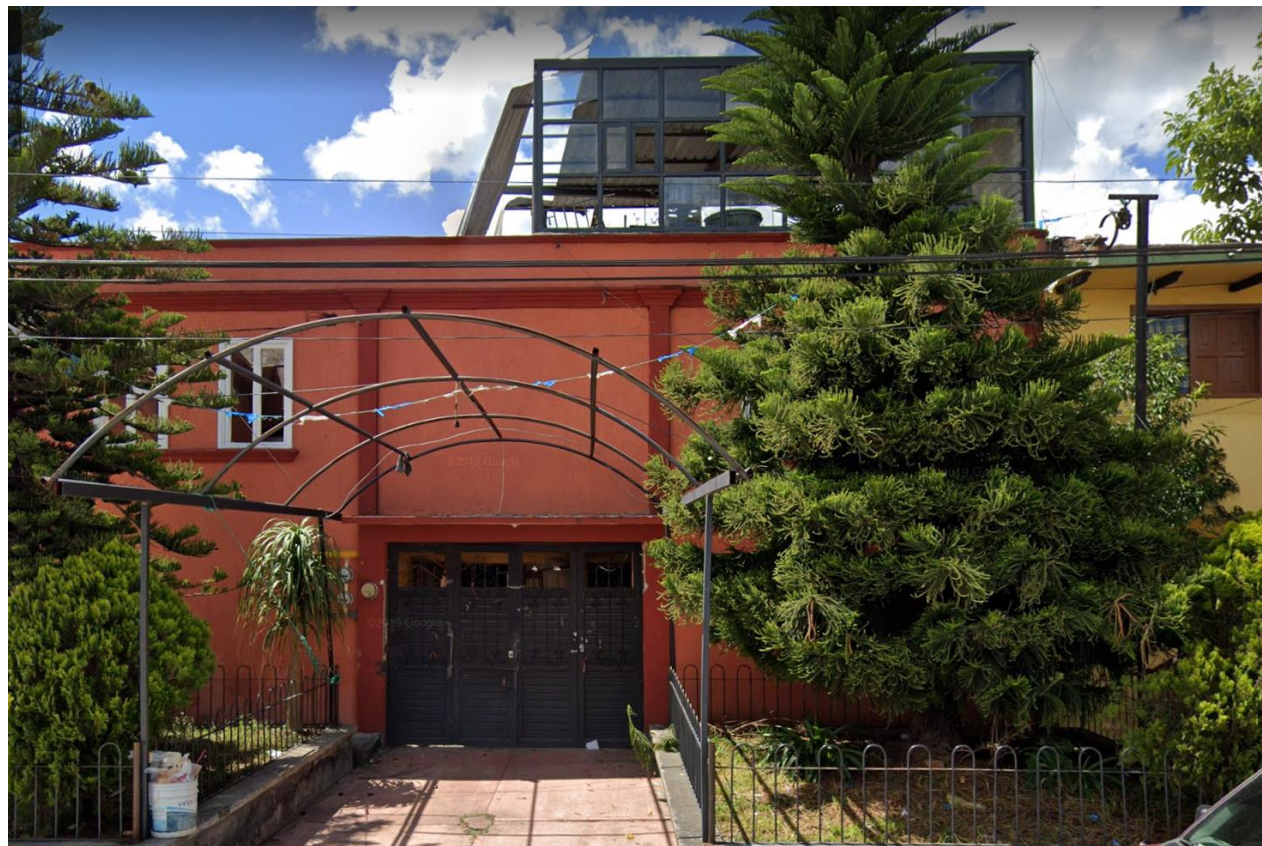

Ubicación: -Calle: Juan Aldama #25 -Colonia: Barrio De San Diego -Delegación: San Cristóbal De Las Casa -Cp.: 29270 -Ciudad: Chis.	Observaciones: Haz realidad tus proyectos, invierte y estrena este hermoso inmueble con una gran ubicación y todos los servicios; Somos una empresa con poco mas de 5 años de trayectoria, te acompañamos en todo el proceso hasta la entrega de tu inmueble y siempre con transparencia, honestidad y sobre todo seguridad.

Valor Aprox. 3+Mdp	Precio De Remate $850,000.00	Precio De Remate Con Descuento $700,000 <u>SUJETO A DISPONIBILIDAD</u>	Inversión Inicial $345,000.00

 3	 1+	 1+	 80+ m2