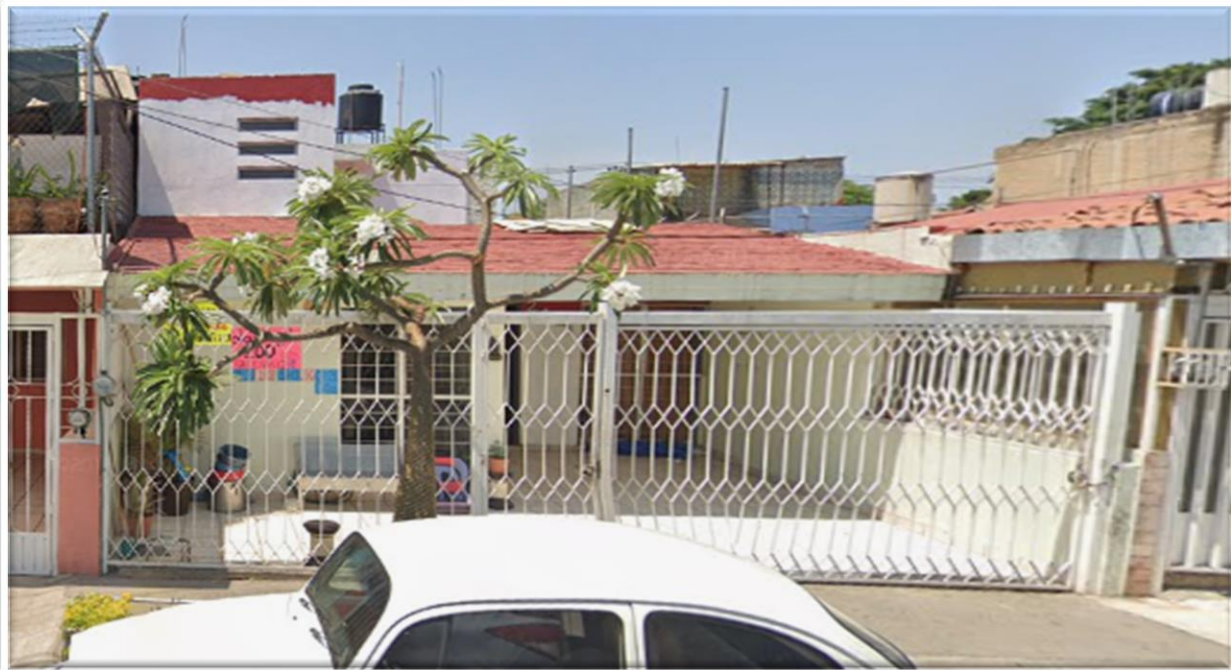

CASA EN VENTA

3

2

1

140/150

m2

UBICACIÓN:

-CALLE: ISLA FUERTE VENTURA 2411
-COL: RESIDENCIAL LA CRUZ
-DELEGACIÓN/MUNICIPIO: GUADALAJARA
-CP: 44950
-ESTADO: JALISCO

VALOR APROX	PRECIO DE REMATE	PRECIO DE REMATE CON DESCUENTO	INVERSIÓN INICIAL
2.5 MDP	\$1,332,341.00	\$1,214,702.00 PRECIO SUJETO A DISPONIBILIDAD	\$380,000.00

Héroes de 1914 50, 8 de agosto,
Álvaro Obregón, 01180 Ciudad
de México, CDMX