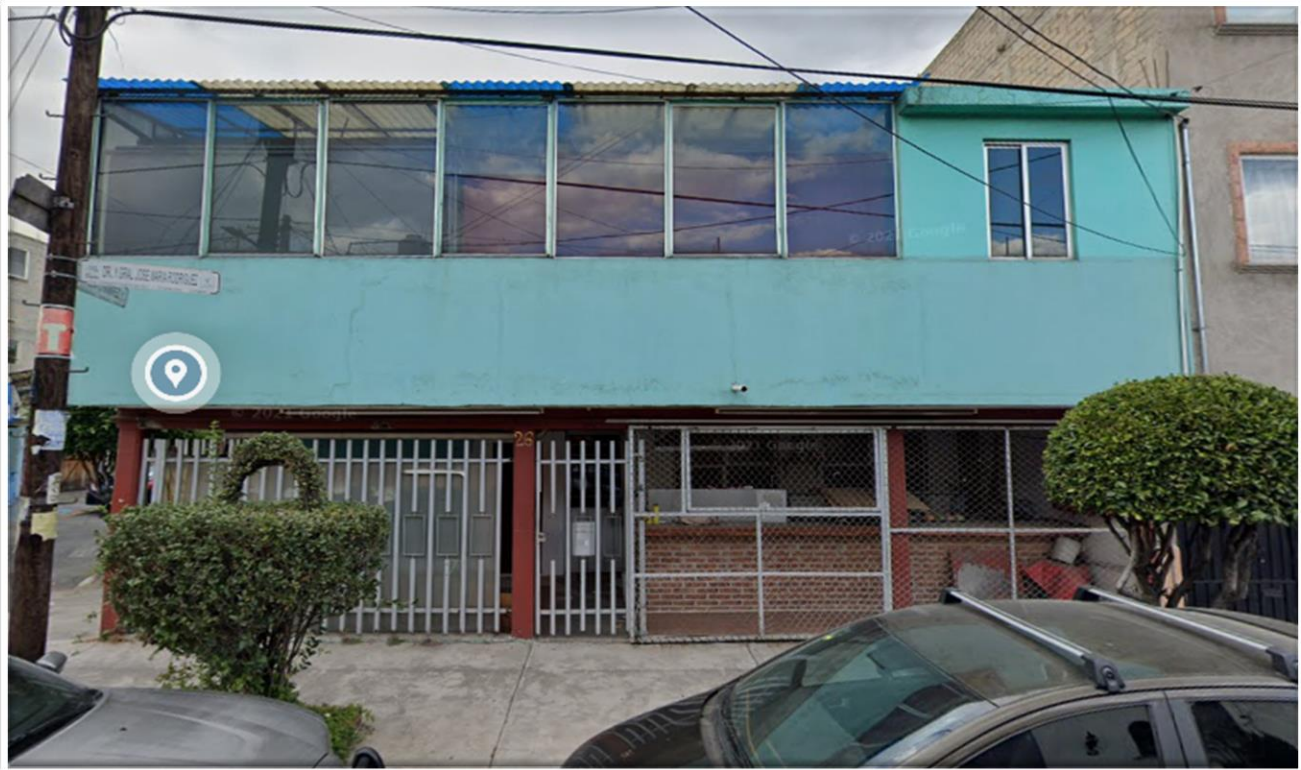

# CASA EN VENTA

4

2

1

m2

157/300

## UBICACIÓN:

-CALLE: JOSE MARIA RODRIGUEZ 26  
 -COL: CONSTITUCION 1917  
 DELEGACIÓN/MUNICIPIO: IZTAPALAPA  
 -CP: 09260  
 -ESTADO: CDMX

VALOR APROX	PRECIO DE REMATE	PRECIO DE REMATE CON DESCUENTO	INVERSIÓN INICIAL
2.5 MDP	<del>\$732,341.00</del>	<del>\$596,486.00</del> PRECIO SUJETO A DISPONIBILIDAD	\$350,000.00

Héroes de 1914 50, 8 de agosto,  
 Álvaro Obregón, 01180 Ciudad  
 de México, CDMX