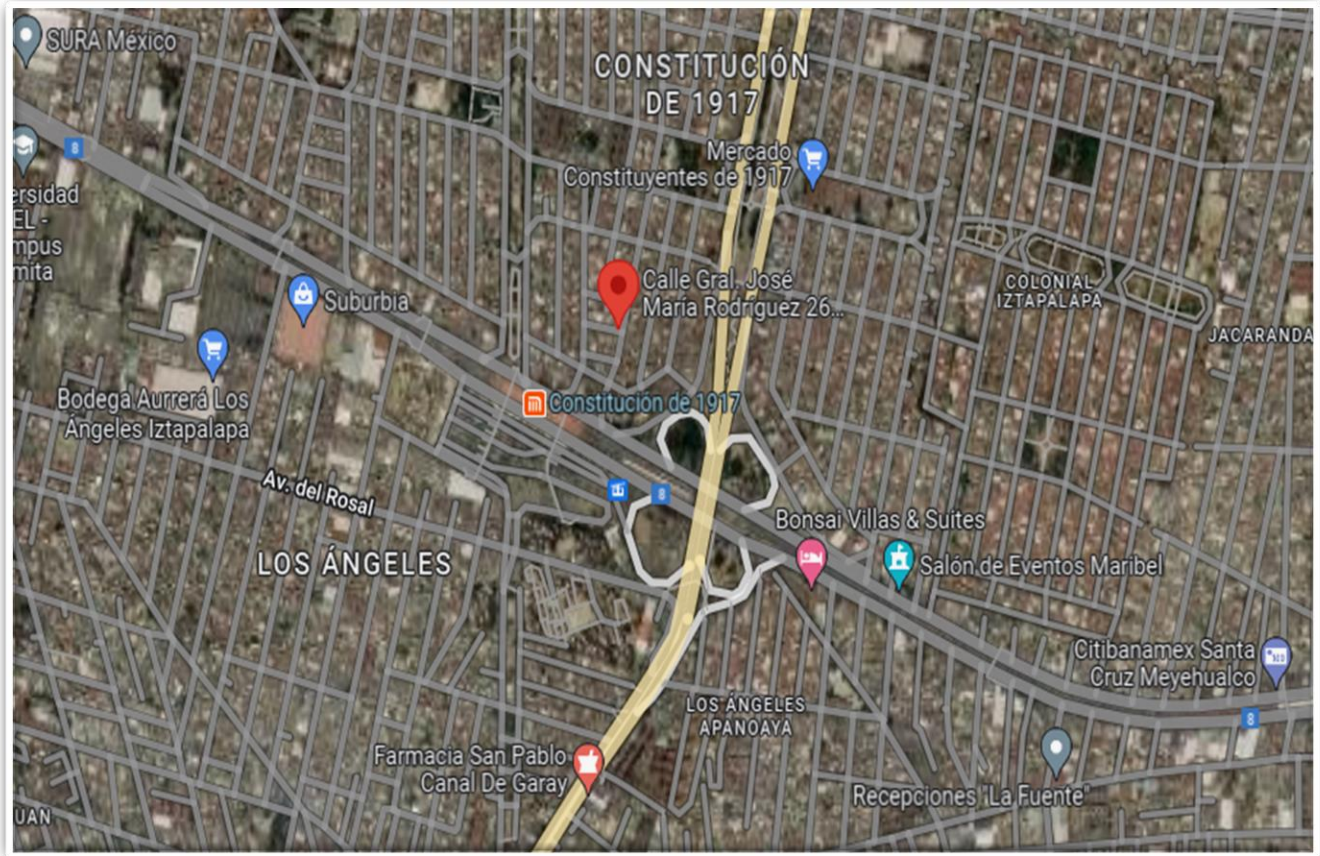

GRUPO ANTHAM