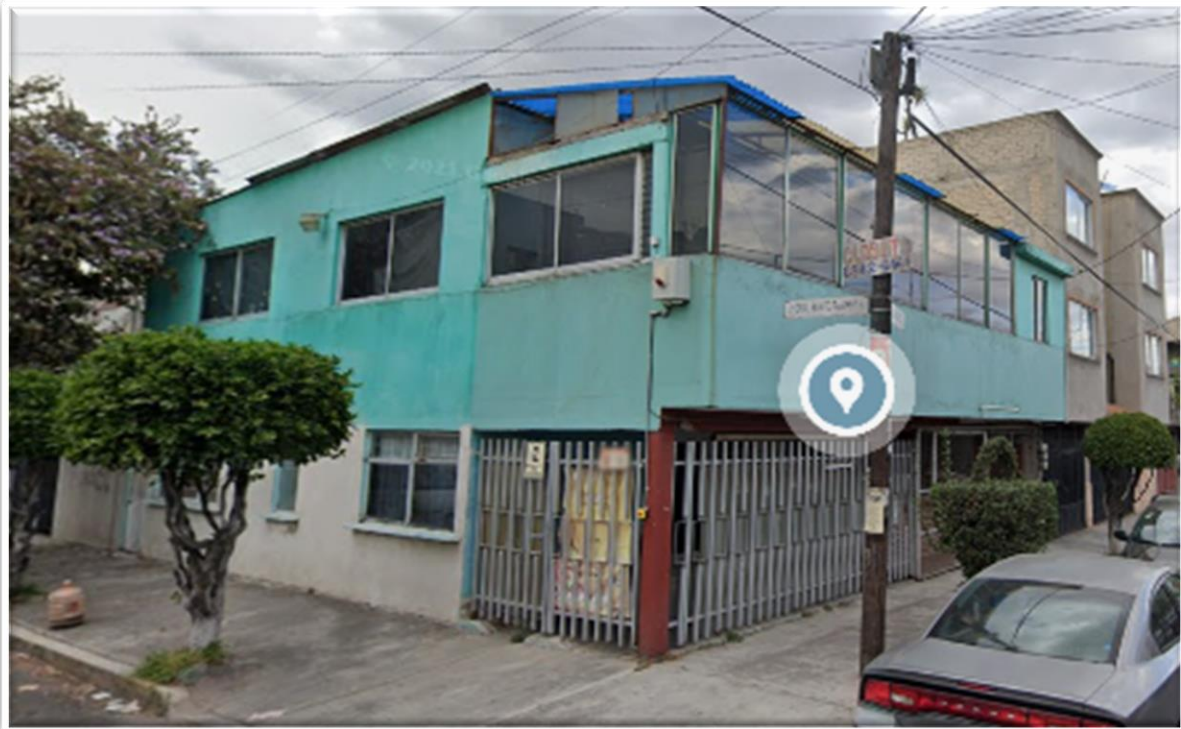

# CASA EN VENTA

4

2

1

m2

157/300

## UBICACIÓN:

-CALLE: JOSE MARIA RODRIGUEZ 26  
 -COL: CONSTITUCION 1917  
 DELEGACIÓN/MUNICIPIO: IZTAPALAPA  
 -CP: 09260  
 -ESTADO: CDMX

VALOR APROX	PRECIO DE REMATE	PRECIO DE REMATE CON DESCUENTO	INVERSIÓN INICIAL
2.5 MDP	<del>\$732,341.00</del>	<del>\$596,486.00</del> PRECIO SUJETO A DISPONIBILIDAD	\$350,000.00

Héroes de 1914 50, 8 de agosto,  
 Álvaro Obregón, 01180 Ciudad  
 de México, CDMX